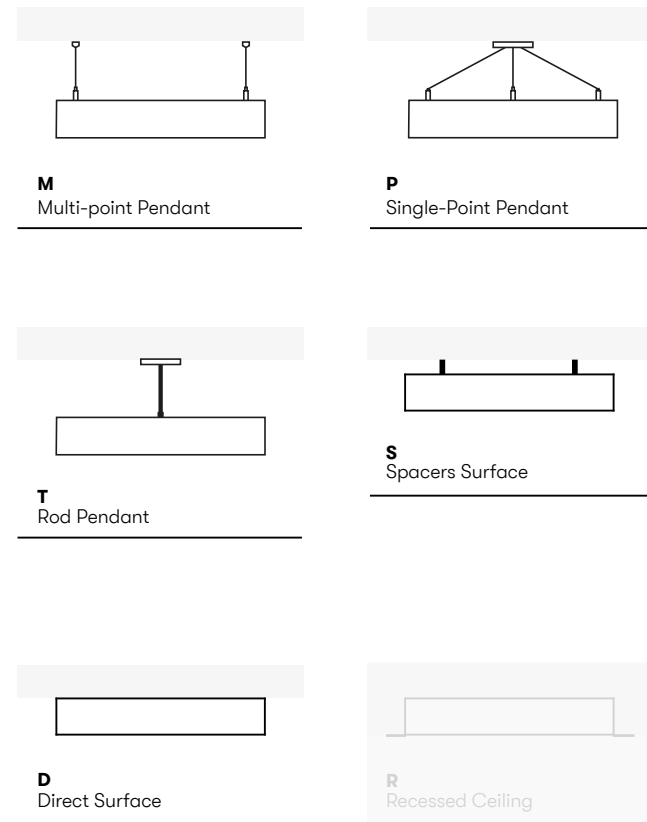

Profiles

Code	Size	Power*	Light Flux**
XA1X-	1	625 mm 86 W	7336 lm
	2	900 mm 124 W	10563 lm
	3	1185 mm 164 W	13908 lm
XA2X-	1	625 mm 129 W	11003 lm
	2	900 mm 186 W	15845 lm
	3	1185 mm 245 W	20862 lm

XENIA