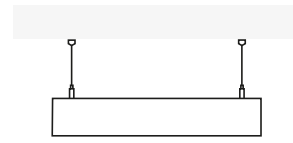

M
Multi-point Pendant