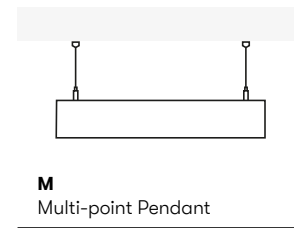

Profiles

XA1B

XA2B

Code	Size	Power*	Light Flux**
XA1X-	1	625 mm 86 W	8151 lm
	2	900 mm 124 W	11737 lm
	3	1185 mm 164 W	15454 lm
XA2X-	1	625 mm 129 W	12226 lm
	2	900 mm 186 W	17605 lm
	3	1185 mm 245 W	23180 lm