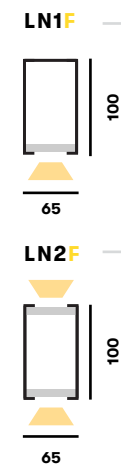

Specification

Profiles

LN1A

LN2A

Code	Size	Power*	Light Flux**
LN1X-	1 L 1140 mm	26 W	2300 lm
	2 L 1420 mm	32 W	2890 lm
	3 L 1700 mm	39 W	3450 lm
	4 L 1980 mm	45 W	4026 lm
	5 L 2260 mm	52 W	4595 lm
LN2X-	1 L 1140 mm	39 W	3450 lm
	2 L 1420 mm	48 W	4335 lm
	3 L 1700 mm	59 W	5175 lm
	4 L 1980 mm	68 W	6039 lm
	5 L 2260 mm	78 W	6893 lm

Specification

Profiles

Code	Size	Power*	Light Flux**
LN1X-	1	L 1140 mm 26 W	2300 lm
	2	L 1420 mm 32 W	2890 lm
	3	L 1700 mm 39 W	3450 lm
	4	L 1980 mm 45 W	4026 lm
	5	L 2260 mm 52 W	4595 lm
LN2X-	1	L 1140 mm 39 W	3450 lm
	2	L 1420 mm 48 W	4335 lm
	3	L 1700 mm 59 W	5175 lm
	4	L 1980 mm 68 W	6039 lm
	5	L 2260 mm 78 W	6893 lm

Profiles

Code	Size	Power*	Light Flux**
LN1X- 1	L 1140 mm	26 W	2300 lm
2	L 1420 mm	32 W	2890 lm
3	L 1700 mm	39 W	3450 lm
4	L 1980 mm	45 W	4026 lm
5	L 2260 mm	52 W	4595 lm

LINA 100

LED luminaire. Body made of solid aluminium profile. Custom length upon request. Surface in white, black, grey, anthracite or RAL colors. Further Selected Pont Light special colors available.