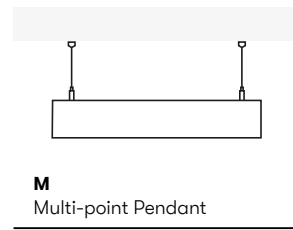

Specification

Profiles

LN1A

LN2A

Code	Size	Power*	Light Flux**
LN1X-	1 L 1140 mm	26 W	2300 lm
	2 L 1420 mm	32 W	2890 lm
	3 L 1700 mm	39 W	3450 lm
	4 L 1980 mm	45 W	4026 lm
	5 L 2260 mm	52 W	4595 lm
LN2X-	1 L 1140 mm	39 W	3450 lm
	2 L 1420 mm	48 W	4335 lm
	3 L 1700 mm	59 W	5175 lm
	4 L 1980 mm	68 W	6039 lm
	5 L 2260 mm	78 W	6893 lm