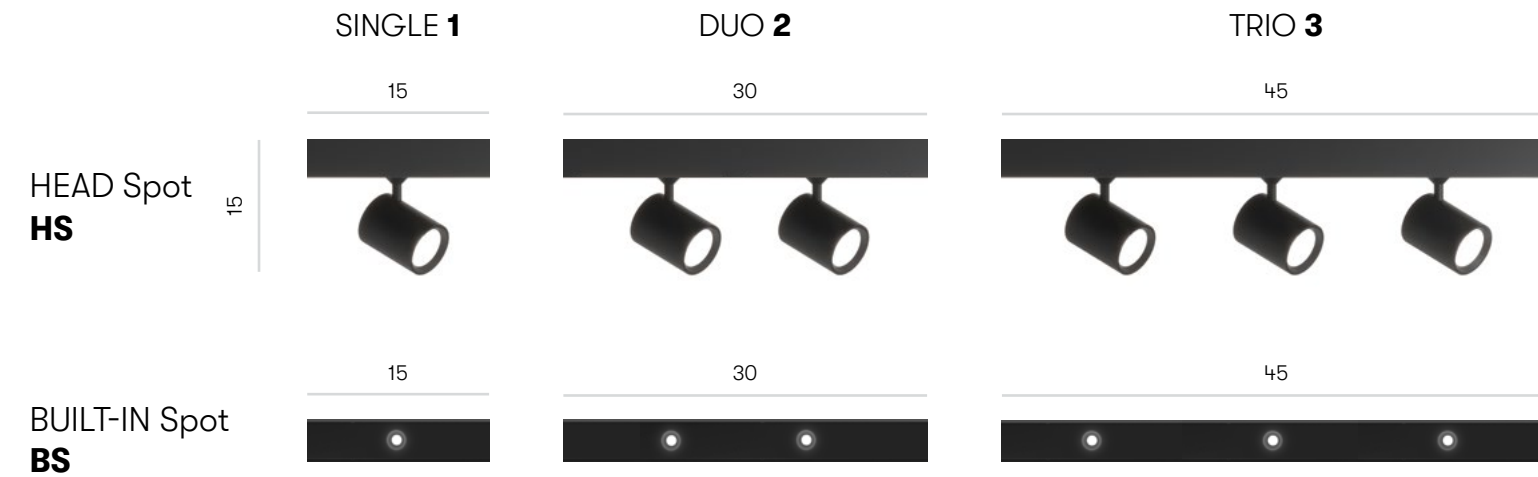

Specification

CODE	MODULE SIZE	OTHER INFO
LM-AB	15 x 15	min. angle: 30°

BASIC ELEMENT
AA

CODE	MODULE SIZE	OTHER INFO
LM-AA	25	
	50	
	100	
	150	
	200	
	custom	

Light modules

Specification

CODE	MODULE	POWER	LIGHT FLUX*	COLOR TEMP.	BEAM ANGLE
LM-HS	15/30/45	6 W	600 lm	3000K, 4000K	30°, 40°
LM-BS	15/30/45	6 W	600 lm	3000K, 4000K	15°, 30°, 45°