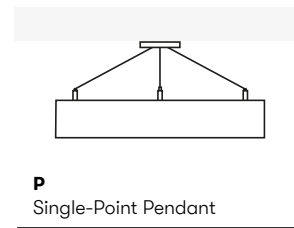

Profiles

XA1B

XA2B

Code	Size	Power*	Light Flux**
XA1X-	1	625 mm 86 W	8151 lm
	2	900 mm 124 W	11737 lm
	3	1185 mm 164 W	15454 lm
XA2X-	1	625 mm 129 W	12226 lm
	2	900 mm 186 W	17605 lm
	3	1185 mm 245 W	23180 lm