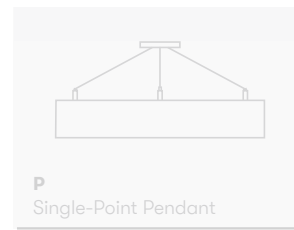

Specification

Profiles

LN1A

LN2A

Code	Size	Power*	Light Flux**
LN1X-	1 L 1140 mm	26 W	2300 lm
	2 L 1420 mm	32 W	2890 lm
	3 L 1700 mm	39 W	3450 lm
	4 L 1980 mm	45 W	4026 lm
	5 L 2260 mm	52 W	4595 lm
LN2X-	1 L 1140 mm	39 W	3450 lm
	2 L 1420 mm	48 W	4335 lm
	3 L 1700 mm	59 W	5175 lm
	4 L 1980 mm	68 W	6039 lm
	5 L 2260 mm	78 W	6893 lm